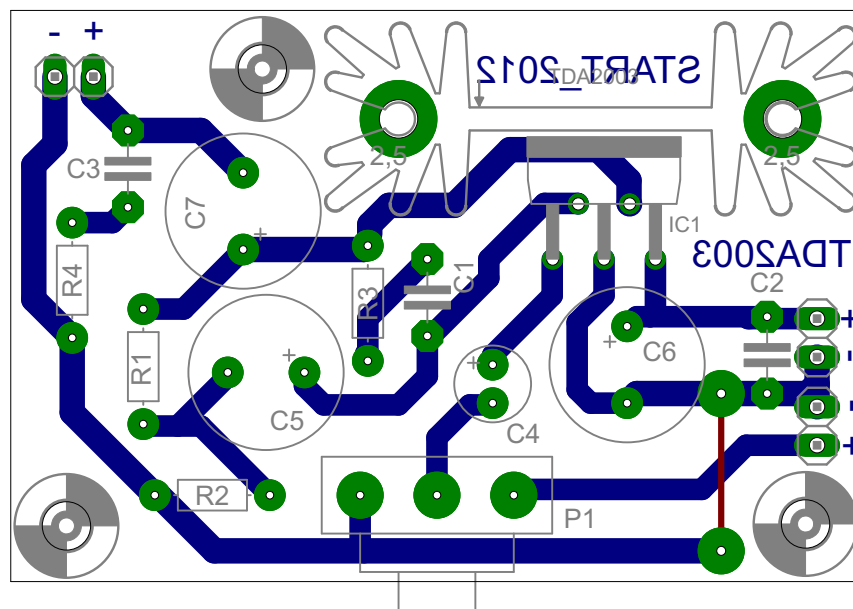

ZVOCNIK

VHOD NAPA JANJE